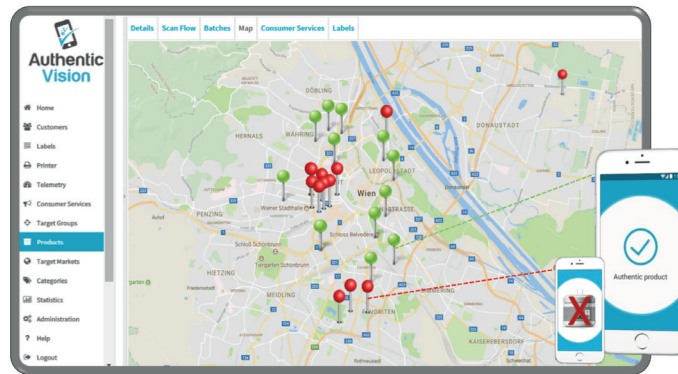

本物 を見抜く

下のラベルをご覧ください。違いが判りになりますか？同じもののように見えますが、一方は偽物で、もう一方が本物です。当社のCheck if Realアプリを使ってラベルをスキャンすれば、たちどころに結果がわかるのです！

当社のタグは唯一無二。当社でさえ複製できないのです。

本物

偽物

AUTHENTIC VISION社 について

「当社はシンプルなスキャンだけで世界をもっと安全な場所にします。複製防止タグによってスマートフォンかつ偽造不可能な製品を実現する当社の技術は、ブランドと顧客の結びつきを強めながらブランドと収益を確保することができるのです。」

Authentic Vision

最も革新的な
ブランドプロ
テクションと
コンシューマ
エンゲージメ
ントを
実現するソリ
ューション

※上記QRコード、又はAuthentic Vision-Checkifrealよりアプリをダウンロードしてください。

AUTHENTIC VISION社
Ludwig-Bieringer Platz 1 | 5071 Salzburg | Austria
+43 720 98 44 60 | info@authenticvision.com
www.authenticvision.jp

マーケティング

プッシュ型キャンペーン
ダイナミックコンテンツ

ロケーションサービス - 製品を追跡する

当社のプラットフォームにより貴社の全ての製品を個別にモニターすることができ、世界中のどこにある製品も追跡することが可能です。

不正行為のリアルタイム・アラート

不正な試みをリアルタイムで検知することができます。また、グレーマーケット分析機能を使って貴社製品が適切に流通しているかを確認することができます。

リアルタイムのスキャンデータ

正規のユーザーのデータだけを収集し、正確なマーケットデータによる販路の管理ができます。