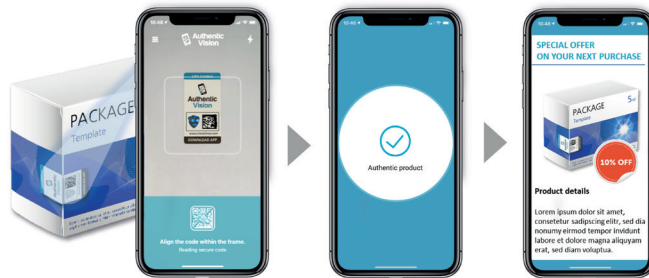

本物 を見抜く

下のラベルをご覧ください。違いが判りになりますか？同じもののように見えますが、一方は偽物で、もう一方が本物です。当社のCheck if Realアプリを使ってラベルをスキャンすれば、たちどころに結果がわかるのです！

当社のタグは唯一無二。当社でさえ複製できないのです。

本物

偽物

AUTHENTIC VISION社 について

「当社はシンプルなスキャンだけで世界をもっと安全な場所にします。複製防止タグによってスマートフォンかつ偽造不可能な製品を実現する当社の技術は、ブランドと顧客の結びつきを強めながらブランドと収益を確保することができるのです。」

PROTECT ENGAGE INSPIRE

高度な セキュリティタグ

複製不可能なフィンガープリント・テクノロジー

特許取得済みホログラフィック・フィンガープリント

当社の複製防止タグで貴社製品に強固なセキュリティを。唯一無二のタグは当社でさえコピーできません。スマートフォンさえあれば、誰でもトレーニングや他の機器を用いず誰でも真贋判定ができます。

組み込みが簡単

当社のタグは小さいうえカスタマイズが可能です。既存のパッケージ、ラベルまたは梱包に刷り込むほかに、製品に直接組み込むことも可能です。

可視性

当社のタグは鮮明ですので、どんな製品でもユーザーに真贋確認を促すことができます。

改ざんの検知

当社技術は自動認証を可能にしました。いかなる改ざんの試みもスマートフォンによって自動的に検知します。

シンプルな スキャン

アプリで真贋を判定

※上記QRコード、又はAuthentic Vision-Checkifrealよりアプリをダウンロードしてください。

瞬時に判定

スマートフォンとアプリがホログラフィック・フィンガープリントをリアルタイムで読み取り、瞬時に明確な結果を得られます。

使い易さ

どのスマートフォンも使用できます。特別なトレーニングや機器は必要ありません。

コンシューマー・エンゲージメント

スキャンの後に表示される画面は任意のコンテンツにリンクすることができます。消費者との1対1のプッシュメッセージによって、貴社のマーケティングキャンペーンに対するフィードバックを得ることもできます。